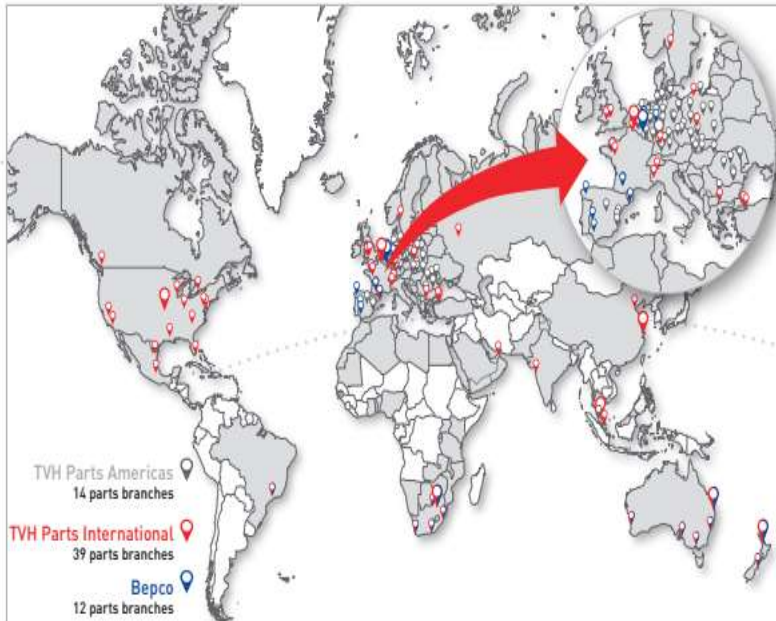

WEAREONE

Quem Somos

www.ipaf.org

TVH PARTS

> 8000 orders per day in Belgium & 5700 in US
 > 28 000 order lines per day in Belgium & 25 000 in US

> 30 000 000 known references

> 680 000 different stock items

Next-day delivery

Orders via e-commerce

Orders delivered within the promised time frame

Professional training centre

Shipments by Road Air Sea

Private labels

Situado em Vinhedo

- ✓ 100 Colaboradores;
- ✓ 2.000 Linhas Atendidas diariamente;
- ✓ 800.000 itens cadastrados;
- ✓ 40.000 itens em Estoque;
- ✓ 5 M² de Armazém (Estoque);
- ✓ E-commerce 24 Horas
- ✓ Pedidos Colocados até as 17:00, atendidos no mesmo dia.