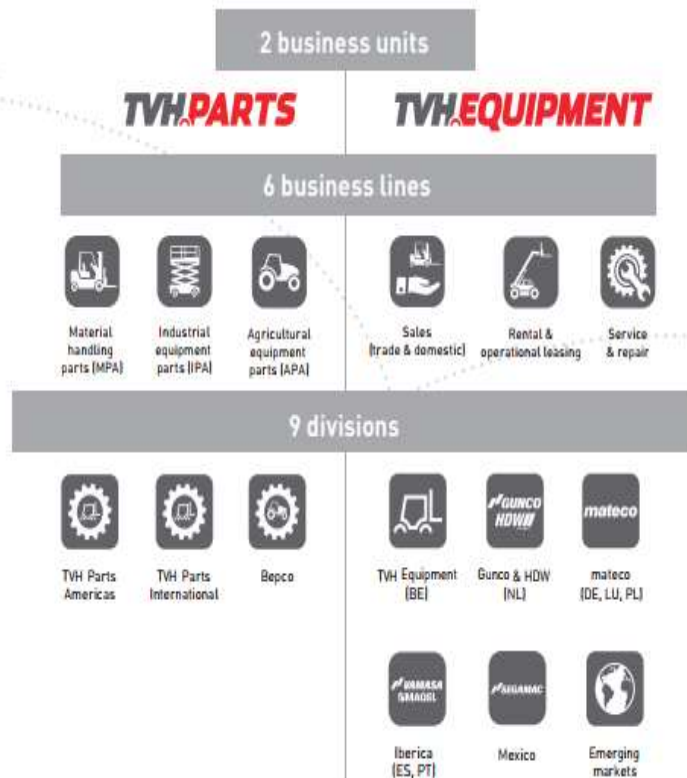

Peças e acessórios para empilhadeiras, plataformas aéreas, manipuladores telescópicos, tratores e máquinas agrícolas

PARTS & ACCESSORIES

Quem Somos

TVH GROUP

www.tvhataglance.com
edition 2017

Facts & figures

WEAREONE

Quem Somos

www.ipaf.org

TVH PARTS

> 8000 orders per day in Belgium & 5700 in US
 > 28 000 order lines per day in Belgium & 25 000 in US

> 30 000 000 known references

> 680 000 different stock items

> 500 000 m² of warehousing

Facts & figures

> 25 000 customers

We sell in 172 countries

Parts for over 450 makes

35 000 electronic parts repairs per year

Delivery in 24/48 h

All parts, all makes

Next-day delivery

Orders via e-commerce

Orders delivered within the promised time frame

Professional training centre

Shipments by Road Air Sea

Private labels

Situado em Vinhedo

- ✓ 100 Colaboradores;
- ✓ 2.000 Linhas Atendidas diariamente;
- ✓ 800.000 itens cadastrados;
- ✓ 40.000 itens em Estoque;
- ✓ 5 M² de Armazém (Estoque);
- ✓ E-commerce 24 Horas
- ✓ Pedidos Colocados até as 17:00, atendidos no mesmo dia.